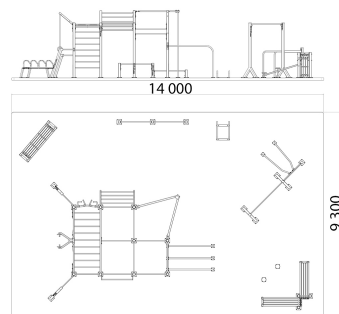

NÁZEV PRODUKTU
Uruk 130

KÓD PRODUKTU
U130B

Uruk 130 patří mezi středně velké parky, které snadno uspokojí i náročnější sportovce.

Uruk je kombinovaný fitness park, který zahrnuje jeden či více hlavních workoutových prvků spolu s různými neméně důležitými doplňky tak, aby spolu poskytly maximální požitek ze cvičení. Součástí Uruků je vždy několik hrazd v různých výškách, bradla, workoutové lavice a infoboard s přehledným návštěvním řádem a návodem ke cvičení. Ačkoliv jsou sestavy maximálně optimalizované, lze je v případě zájmu volně doplnit o další workoutové prvky, venkovní posilovací stroje nebo rozšířit o parkourovou část.

SEGMENTY

Obecné informace

Značka RVL13
Použití cvičení, protahování, posilování

Technické specifikace

Rozměry ---
Max. výška pádu (HIC v m) 1.88m
Barevná škála Paleta RAL
Počet stanovišť 29+
Povrchová úprava
A) Sítřkaný zinkový základ + komaxit 120μ B) Žárový zinek + komaxit 120μ

Použité materiály	Průměr	Šířka
Bradla	51mm	4,5mm
Hrazdy	33,7mm	3,5 - 4,5mm
Pilíře (čtvercový půdorys)	100mm	4,0mm

Doporučená dopadová plocha

Optimální rozměr 14m x 9.3m
Podklad Betonová deska + EPDM či betonové patky + sypký materiál
Společnost Enuma Elis s.r.o. vždy doporučuje instalaci dle bezpečnostní normy EN 16:630