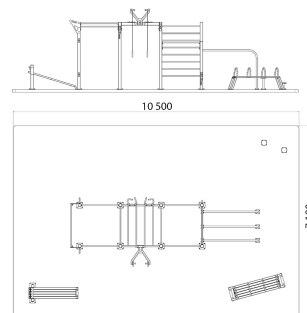

NÁZEV PRODUKTU
Uruk 75

KÓD PRODUKTU
U075A

Uruk je kombinovaný fitness park, který zahrnuje jeden či více hlavních workoutových prvků spolu s různými neméně důležitými doplňky tak, aby spolu poskytly maximální požitek ze cvičení. Součástí Uruků je vždy několik hrazd v různých výškách, bradla, workoutové lavice a infoboard s přehledným návštěvním řádem a návodem ke cvičení. Ačkoliv jsou sestavy maximálně optimalizované, lze je v případě zájmu volně doplnit o další workoutové prvky, venkovní posilovací stroje nebo rozšířit o parkourovou část.

Uruk 75 patří mezi středně velké parky, které snadno uspokojí i náročnější sportovce.

SEGMENTY

Obecné informace

Značka RVL13
Použití cvičení, protahování, posilování

Technické specifikace

Rozměry ---
Max. výška pádu (HIC v m) 1.80m
Barevná škála Paleta RAL
Počet stanovišť 17+
Povrchová úprava
A) Sítřkaný zinkový základ + komaxit 120μ B) Žárový zinek + komaxit 120μ

Použité materiály	Průměr	Šířka
Bradla	51mm	4,5mm
Hrazdy	33,7mm	3,5 - 4,5mm
Pilíře (čtvercový půdorys)	100mm	4,0mm

Doporučená dopadová plocha

Optimální rozměr 10,5m x 7,1m
Podklad Betonová deska + EPDM či betonové patky + sypký materiál
Společnost Enuma Elis s.r.o. vždy doporučuje instalaci dle bezpečnostní normy EN 16:630