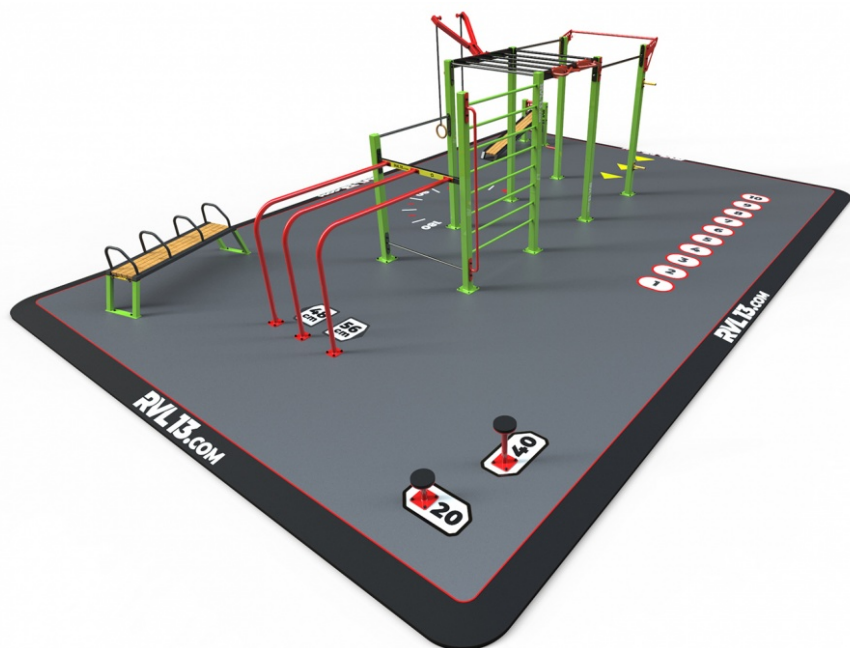

NÁZEV PRODUKTU
Uruk 75

KÓD PRODUKTU
U075A

Uruk je kombinovaný fitness park, který zahrnuje jeden či více hlavních workoutových prvků spolu s různými neméně důležitými doplňky tak, aby spolu poskytly maximální požitek ze cvičení. Součástí Uruků je vždy několik hrazd v různých výškách, bradla, workoutové lavice a infoboard s přehledným návštěvním řádem a návodem ke cvičení. Ačkoliv jsou sestavy maximálně optimalizované, lze je v případě zájmu volně doplnit o další workoutové prvky, venkovní posilovací stroje nebo rozšířit o parkourovou část.

Uruk 75 patří mezi středně velké parky, které snadno uspokojí i náročnější sportovce.

SEGMENTY

Obecné informace

Značka RVL13
Použití cvičení, protahování, posilování

Technické specifikace

Rozměry ---
Max. výška pádu (HIC v m) 1.80m
Barevná škála Paleta RAL
Počet stanovišť 17+
Povrchová úprava
A) Sítřkaný zinkový základ + komaxit 120μ B) Žárový zinek + komaxit 120μ

Použité materiály	Průměr	Šířka
Bradla	51mm	4,5mm
Hrazdy	33,7mm	3,5 - 4,5mm
Pilíře (čtvercový půdorys)	100mm	4,0mm

Doporučená dopadová plocha

Optimální rozměr 10,5m x 7,1m
Podklad Betonová deska + EPDM či betonové patky + sypký materiál
Společnost Enuma Elis s.r.o. vždy doporučuje instalaci dle bezpečnostní normy EN 16:630