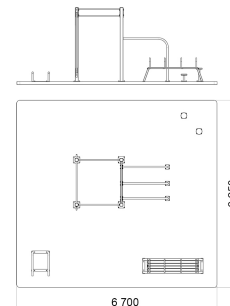

NÁZEV PRODUKTU
Uruk 42

KÓD PRODUKTU
U042A

Uruk 42 je minimalistický park, který však snadno uspokojí i náročnější sportovce.

Uruk je kombinovaný fitness park, který zahrnuje jeden či více hlavních workoutových prvků spolu s různými neméně důležitými doplňky tak, aby spolu poskytly maximální požitky ze cvičení. Součástí Uruků je vždy několik hrazd v různých výškách, bradla, workoutové lavice a infoboard s přehledným návštěvním řádem a návodem ke cvičení. Ačkoliv jsou sestavy maximálně optimalizované, lze je v případě zájmu volně doplnit o další workoutové prvky, venkovní posilovací stroje nebo rozšířit o parkourovou část.

SEGMENTY

1x Single rack s bradly
1x Bradlová lavice
1x Stalky
2x Step Up

Obecné informace

Značka RVL13
Použití cvičení, protahování, posilování

Technické specifikace

Rozměry ---
Max. výška pádu (HIC v m) 1.50m
Barevná škála Paleta RAL
Počet stanovišť 12+
Povrchová úprava
A) Sítřkaný zinkový základ + komaxit 120μ B) Žárový zinek + komaxit 120μ

Použité materiály	Průměr	Šířka
Bradla	51mm	4,5mm
Hrazdy	33,7mm	3,5 - 4,5mm
Pilíře (čtvercový půdorys)	100mm	4,0mm

Doporučená dopadová plocha

Optimální rozměr 6.7m x 6.25m
Podklad Betonová deska + EPDM či betonové patky + sypký materiál
Společnost Enuma Elis s.r.o. vždy doporučuje instalaci dle bezpečnostní normy EN 16:630