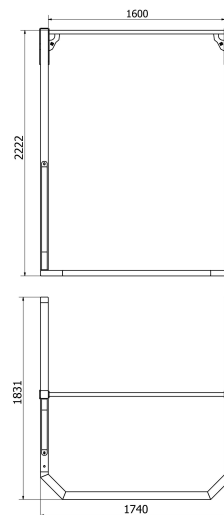

NÁZEV PRODUKTU
Mobilní hrazda JK

KÓD PRODUKTU
M-JK

**JAN
KAREŠ**
edt.

MOBILNÍ HRAZDA JAN KAREŠ EDT.

Mobilní hrazda RVL13 se vyznačuje extrémní stabilitou a mobilitou. Hrazdu je možné během pár minut kompletně demontovat a přemístit. Jak již je u všech výrobků RVL13 zvykem, zákazník si může vybrat z nespočtu barevných kombinací. Hrazdu lze opatřit Vaším jménem či logem. Povrchové úpravy jsou stejné jako u všech našich outdoorových parků, takže je zaručena dlouhá životnost a kvalita povrchu. Na této hrazdě bylo vytvořeno hned několik světových a Guinnessových rekordů a je hojně využívána profesionálními týmy na exhibicích a různých soutěžích po celé Evropě.

SEGMENTY

Obecné informace

Značka RVL13
Použití cvičení, protahování, posilování

Technické specifikace

Rozměry ---
Max. výška pádu (HIC v m) 1.55m
Barevná škála Paleta RAL
Počet stanovišť 1
Povrchová úprava
A) Sítřkaný zinkový základ + komaxit 120μ B) Žárový zinek + komaxit 120μ

Použité materiály

	Průměr	Šířka
Bradla	51mm	4,5mm
Hrazdy	33,7mm	3,5 - 4,5mm
Pilíře (čtvercový půdorys)	100mm	4,0mm

Doporučená dopadová plocha

Optimální rozměr 2m x 3m
Podklad Betonová deska + EPDM či betonové patky + sypký materiál
Společnost Enuma Elis s.r.o. vždy doporučuje instalaci dle bezpečnostní normy EN 16:630

Dodání a instalace

Doba dodání 5 - 8 týdnů
Normy EN16:630