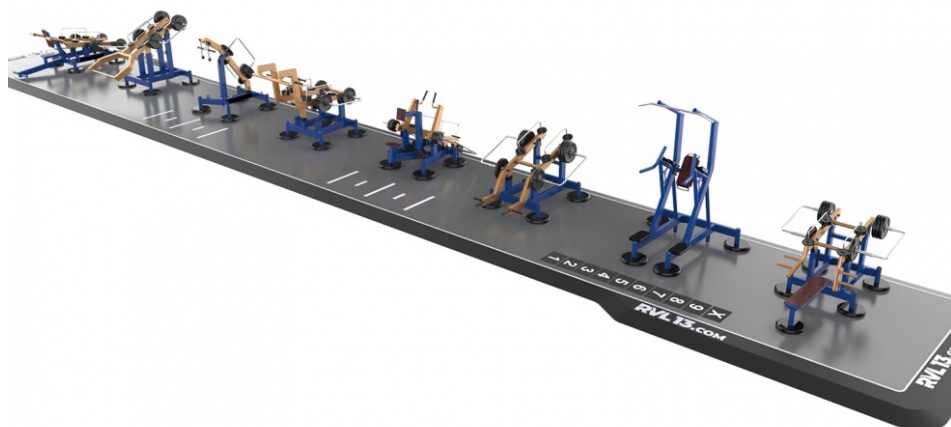

PRODUCT NAME
Gym 8 light

PRODUCT CODE
8SBL01

Pri výbere väčšieho počtu prvkov môžete siahnuť po špecializovaných strojoch, ktoré sú zamerané na určité časti tela, ako je to v bežných telocvičniach. Túto súpravu je možné inštalovať v kombinácii s tréningom alebo samostatne vďaka niekoľkým kalistenickým prvkom, ako je kombinovaný trenažér alebo špeciálna lavica na posilnenie brušných a chrbtových svalov. Séria svetiel umožňuje inštaláciu bez kotvenia v súkromných priestoroch.

Odporúčané použitie: samostatne alebo v kombinácii s workout parkom

Zameranie: Posilnenie celého tela

Typ súpravy: Lahká - na cvičenie v sede s možnosťou inštalácie bez kotvenia

SEGMENTY

Všeobecné informácie

Počet staníc

9

Povrch

A) Striekaný zinkový základ + komaxit 120µ B) Žiarový zinok + komaxit 120µ

Použité materiály

	Priemer	Šírka
Paralelné tyče	51mm	4,5mm
Buzz bary	33,7mm	3,5 - 4,5mm
Stípy (štvorcový pôdorys)	100mm	4,0mm

Odporúčaná oblasť nárazu

Optimálna veľkosť 2.5m x 20m

Báza Betónová doska + EPDM alebo betónové pätky + sypký materiál

Spoločnosť Enuma Elis s.r.o. vždy odporúča inštaláciu podľa bezpečnostnej normy EN 16:630