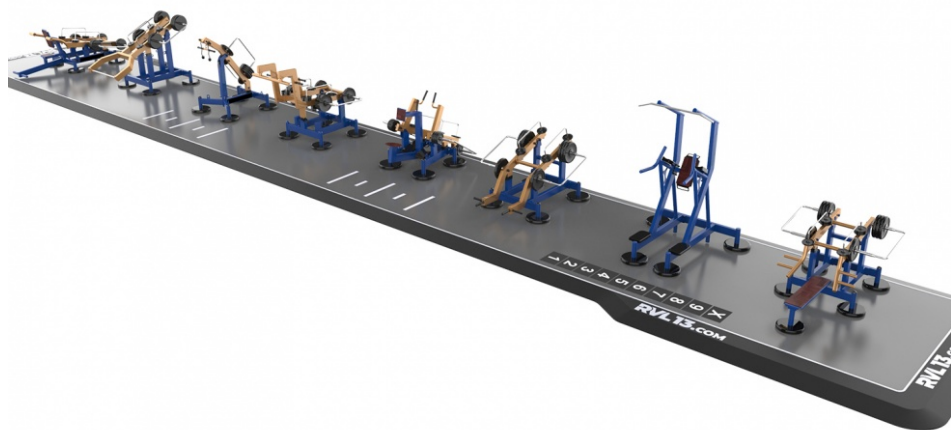

PRODUCT NAME
Gym 8 light

PRODUCT CODE
8SBL01

Kun valitset suuremman määrän elementtejä, voit käyttää erikoiskoneita, jotka on keskittynyt tiettyihin kehon osiin, kuten perinteisissä kuntosaleissa. Tämä sarja voidaan asentaa yhdessä harjoituksen kanssa tai erikseen useiden liikuntaelementtien, kuten yhdistelmävalmentajan tai erityisen vatsa- ja selkälihasten vahvistamiseen tarkoitettun penkin ansiosta. Valaisinsarja mahdollistaa asennuksen ilman ankkurointia yksityisiin tiloihin.

Suosittelu käyttö: Yksin tai yhdessä kuntopuiston kanssa

Painopiste: Koko kehon vahvistaminen

Sarjan tyyppi: Kevyt - istumaharjoituksiin, joissa on mahdollisuus asentaa ilman ankkurointia

SEGMENTIT

Yleistä tietoa

Brändi
Käyttää liikunta, venyttely, vahvistaminen

Tekniset

Mitat ---
Max. pudotuskorkeus (HIC m) 0.00m
Värimaailma RAL-paletti
Asemien lukumäärä 9
Pintaan
A) Ruiskutettu sinkkipohja + komaxit 120µ B) Kuumasinkki + komaxit 120µ

Käytetyt materiaalit	Halkaisija	Leveys
Nojapuut	51mm	4,5mm
Buzz palkit	33,7mm	3,5 - 4,5mm
Pylväät (neliön muotoinen)	100mm	4,0mm

Suosittelu iskualue

Optimaalinen koko 2.5m x 20m
Kanta Betonilaatta + EPDM tai betonialustat + irtomateriaali
Enuma Elis s.r.o. suosittelee aina EN 16:630 -turvallisuusstandardin mukaista asennusta