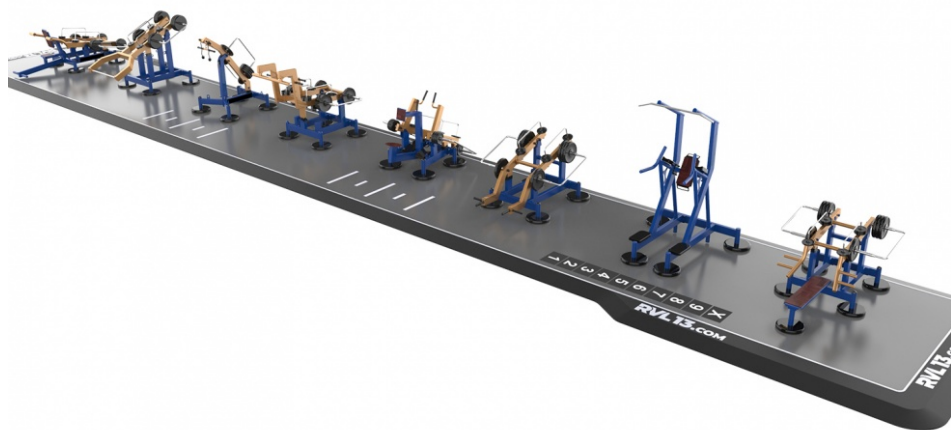

PRODUCT NAME
Gym 8 light

PRODUCT CODE
8SBL01

Когато избирате по-голям брой елементи, можете да посегнете към специализирани машини, които са фокусирани върху определени части на тялото, както е случаят в конвенционалните фитнес зали. Този комплект може да се инсталира в комбинация с тренировка или отделно благодарение на няколко калистенични елемента, като комбиниран тренажор или специална пейка за укрепване на коремните и гръбните мускули. Светлинната серия позволява монтаж без анкерирание в частни пространства.

Препоръчителна употреба: Самостоятелно или в комбинация с тренировъчен парк

Фокус: Укрепване на цялото тяло

Тип комплект: Лек - за упражнения в седнало положение с възможност за монтаж без закрепване

СЕКМЕНТИ

Обща информация

Марка
Използвам упражнения, разтягане, укрепване

Технически спецификации

Размери ---
височина на падане (НІС в м) 0.00m
Цветова схема RAL палитра
Брой станции 9
Настилка
 А) Напърскана цинкова основа + komaxit 120μ В) Горещо потапяне на цинк + komaxit 120μ

Използвани материали	Диаметър	Широчина
Успоредни пръти	51mm	4,5mm
Бръмчеви барове	33,7mm	3,5 - 4,5mm
Стълбове (квадратен план)	100mm	4,0mm

Препоръчителна зона на удар

Оптимален размер 2.5m x 20m
База Бетонна плоча + EPDM или бетонни основи + насипен материал
 Enuma Elis s.r.o. винаги препоръчва монтаж в съответствие със стандарта за безопасност EN 16:630