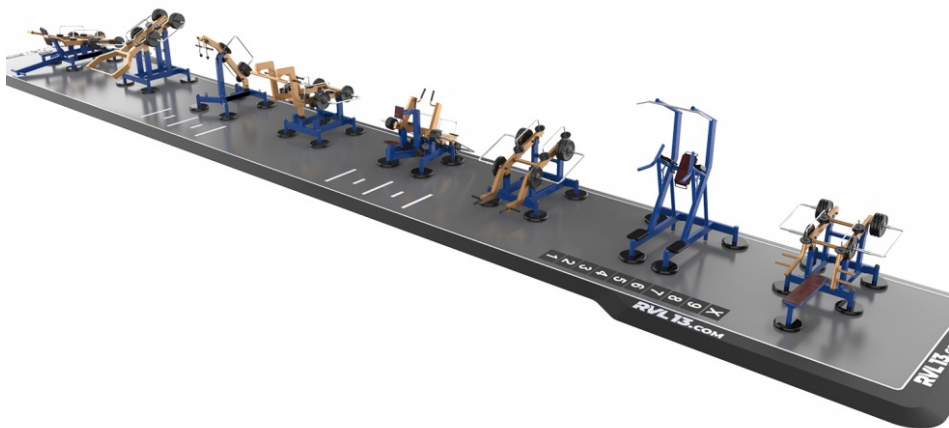

**PRODUCT NAME**  
**Gym 8 light**

**PRODUCT CODE**  
**8SBL01**

בבחירת מספר גדול יותר של אלמנטים, אתה יכול להגיע למכונות מיוחדות המתמקדות בחלקים מסוימים בגוף, כפי שקורה בחדרי כושר קונבנציונליים. ניתן להתקין סט זה בשילוב עם אימון או בנפרד. הודות למספר אלמנטים קליסטיים, כמו מאמן משולב או ספסל מיוחד לחיזוק שרירי הבטן והגב. סדרת האור מאפשרת התקנה ללא עיגון בחללים פרטיים.

ל: לבד או בשילוב עם פארק אימוני שימוש מומלץ

חיזוק כל הגוף ממוקד

קל - לתרגילי ישיבה עם אפשרות להתקנה ללא עיגון סוג סט

### אזור השפעה מומלץ

**גודל אופטימלי** 2.5m x 20m  
**בסיס** לוח בטון + EPDM או בסיס בטון + חומר בתפוזרת  
 Enuma Elis s.r.o. ממליצה על תמיד התקנה לפי התקנה EN 16:630