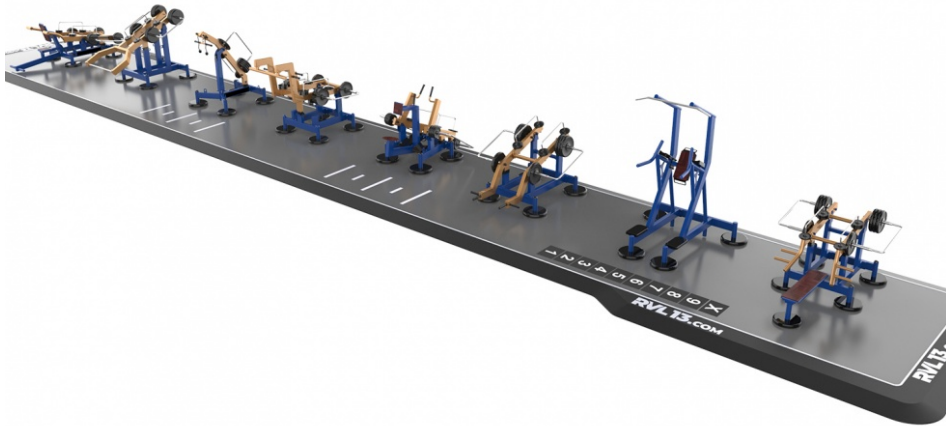

PRODUCT NAME
Gym 8 light

PRODUCT CODE
8SBL01

När du väljer ett större antal element kan du sträcka dig efter specialiserade maskiner som är fokuserade på vissa delar av kroppen, vilket är fallet i konventionella gym. Detta set kan installeras i kombination med ett träningspass eller separat tack vare flera calisthenic element, såsom en kombinerad tränare eller en speciell bänk för att stärka mag- och ryggmuskler. Ljusserien möjliggör installation utan förankring i privata utrymmen.

Rekommenderad användning: Ensam eller i kombination med en träningspark

Fokus: Stärka hela kroppen

Uppsättningstyp: Lätt - för sittande övningar med möjlighet till installation utan förankring

SEGMENT

Allmän information

Märke
Använda Träning, Stretching, Stärkande

Tekniska specifikationer

Mått ---
Max. fallhöjd (HIC i m) 0.00m
Färgschema RAL-palett
Antal stationer 9
Beläggningsarbeten
 A) Sprayad zinkbas + komaxit 120µ B) Varmförzinkad zink + komaxit 120µ

Begagnade material	Diameter	Bredd
Barr	51mm	4,5mm
Buzz barer	33,7mm	3,5 - 4,5mm
Pelare (kvadratisk plan)	100mm	4,0mm

Rekommenderat påverkansområde

Optimal storlek 2.5m x 20m
Bas Betongplatta + EPDM eller betongfundament + bulkmaterial
 Enuma Elis s.r.o. rekommenderar alltid installation enligt säkerhetsstandarden EN 16:630