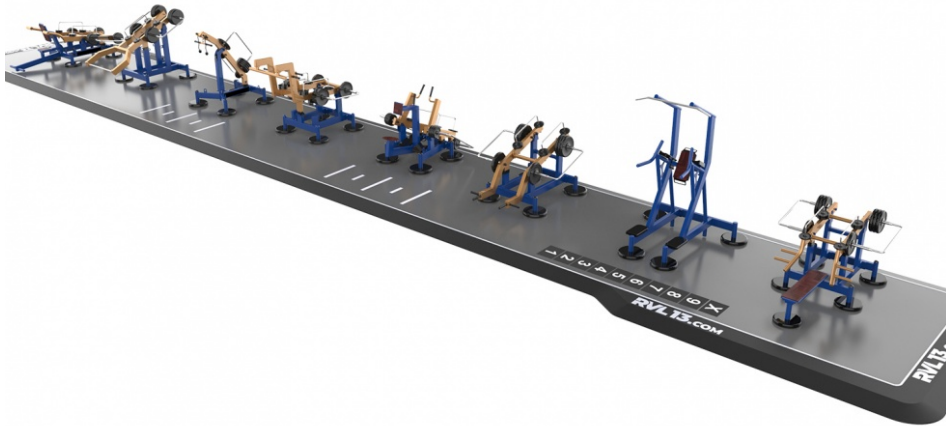

PRODUCT NAME
Gym 8 light

PRODUCT CODE
8SBL01

Nagyobb számú elem kiválasztásakor olyan speciális gépekhez nyúlhat, amelyek a test bizonyos részeire összpontosítanak, mint a hagyományos edzőtermekben. Ez a készlet edzéssel kombinálva vagy külön-külön is felszerelhető több calisthenic elemnek köszönhetően, mint például egy kombinált edző vagy egy speciális pad a has- és háizmok erősítésére. A lámpasorozat lehetővé teszi a telepítést rögzítés nélkül magánterületeken.

Felhasználási javaslat: Önmagában vagy edzőparkkal kombinálva

Fókusz: Az egész test erősítése

Készlet típusa: Könnyű - ülő gyakorlatokhoz, rögzítés nélküli telepítés lehetőségével

SZEGMENSEK

Általános információk

Márka
Használ testmozgás, nyújtás, erősítés

Műszaki adatok

Méretek ---
Max. ejtési magasság (HIC m-ben) 0.00m
Színséma RAL paletta
Állomások száma 9
Felszínre
A) Fújt cink bázis + komaxit 120µ B) Melegen mártott cink + komaxit 120µ

Felhasznált anyagok	Átmérő	Szélesség
Párhuzamos rudak	51mm	4,5mm
Buzz bárok	33,7mm	3,5 - 4,5mm
Oszlopok (négyzet alaprajzú)	100mm	4,0mm

Ajánlott ütközési terület

Optimális méret 2.5m x 20m
Alap Betonlap + EPDM vagy beton lábmatok + ömlesztett anyag