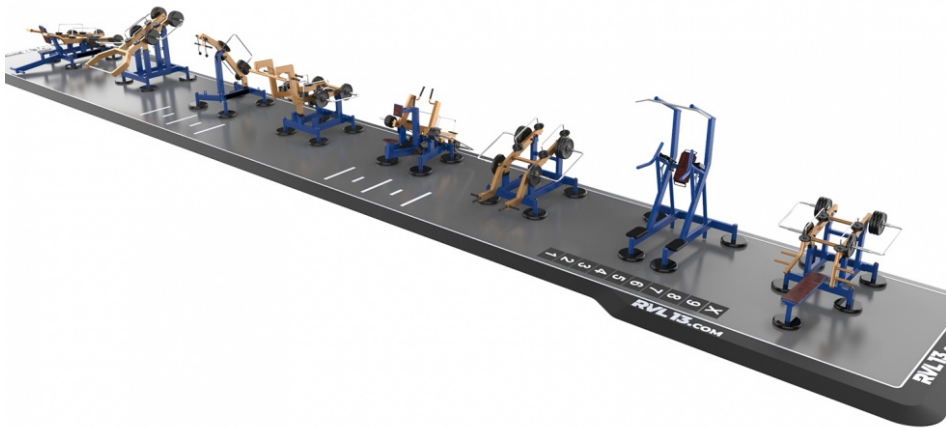

PRODUCT NAME
Gym 8 light

PRODUCT CODE
8SBL01

При виборі більшої кількості елементів можна потягнутися до спеціалізованих тренажерів, які орієнтовані на певні частини тіла, як це має місце в звичайних тренажерних залах. Цей комплект можна встановити в комплексі з тренуванням або окремо завдяки декільком гімнастичним елементам, таким як комбінований тренажер або спеціальна лава для зміцнення м'язів живота і спини. Серія світильників дозволяє проводити монтаж без анкерного кріплення в приватних приміщеннях.

Рекомендоване застосування: Окремо або в поєднанні з парком тренувань

Фокус: Зміцнення всього організму

Тип комплекту: Легкий - для сидячих вправ з можливістю установки без якоря

СЕКМЕНТИ

Загальна інформація

Бренд
Використання вправи, розтяжка, зміцнення

Технічні характеристики

Розміри ---
висота падіння (НІС в м) 0.00m
Колірна гамма Палітра RAL
Кількість станцій 9
Наплавлення
А) Напилювана цинкова основа + комаксит 120 мкм Б) Цинк гарячого занурення + комаксит 120 мкм

Використовувані матеріали	Діаметр	Ширина
Паралельні бруси	51mm	4,5mm
Базз-бари	33,7mm	3,5 - 4,5mm
Стовпи (квадратний план)	100mm	4,0mm

Рекомендована зона впливу

Оптимальний розмір 2.5m x 20m
База Бетонна плита + EPDM або бетонні фундаменти + сипучий матеріал
Компанія Enuma Elis s.r.o. завжди рекомендує установку відповідно до стандарту безпеки EN 16:630