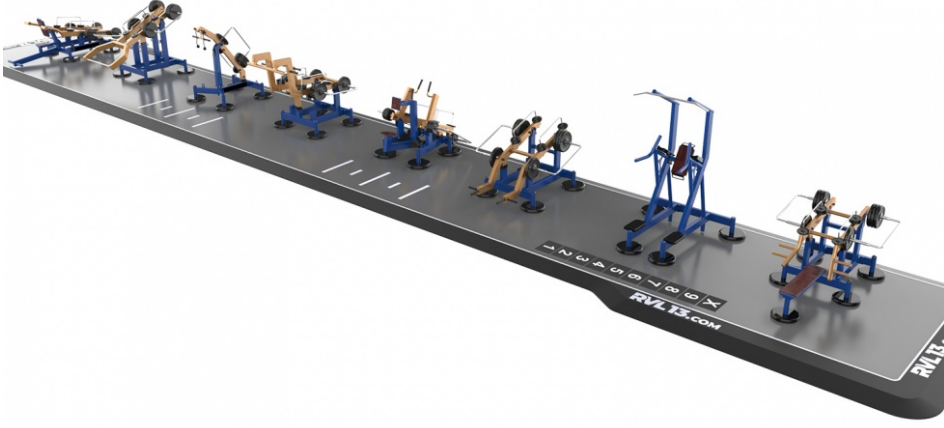

**PRODUCT NAME**  
**Gym 8 light****PRODUCT CODE**  
**8SBL01**

Daha fazla sayıda eleman seçerken, geleneksel spor salonlarında olduğu gibi vücudun belirli bölgelerine odaklanan özel makinelere ulaşabilirsiniz. Bu set, bir antrenmanla birlikte veya kombine bir antrenör veya karın ve sırt kaslarını güçlendirmek için özel bir tezgah gibi çeşitli jimnastik elemanlar sayesinde ayrı olarak kurulabilir. Işık serisi, özel alanlarda ankraj olmadan kurulumu izin verir.

**Önerilen kullanım:** Tek başına veya bir egzersiz parkı ile birlikte

**Odak:** Tüm vücudu güçlendirmek

**Set tipi:** Işık - ankraj olmadan kurulum imkanı ile oturma egzersizleri için