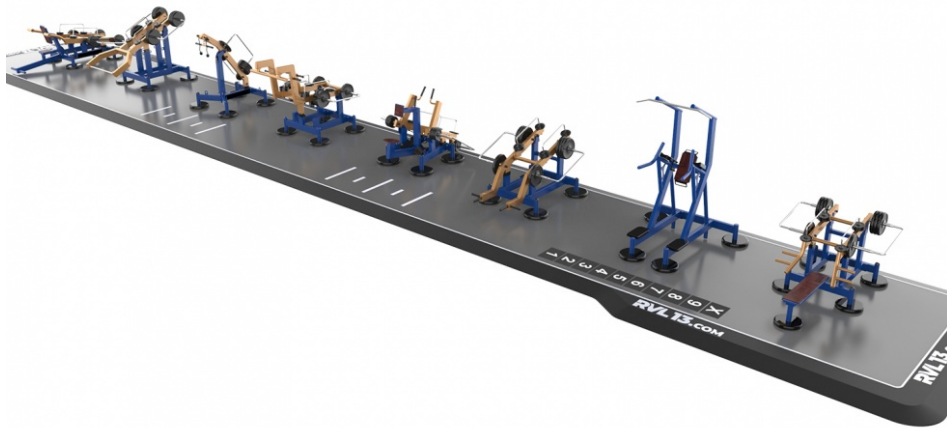

PRODUCT NAME
Gym 8 light

PRODUCT CODE
8SBL01

Saat memilih elemen dalam jumlah yang lebih besar, Anda dapat meraih mesin khusus yang berfokus pada bagian tubuh tertentu, seperti halnya di gym konvensional. Set ini dapat dipasang dalam kombinasi dengan latihan atau secara terpisah berkat beberapa elemen scalisthenic, seperti pelatit gabungan atau bangku khusus untuk memperkuat otot perut dan punggung. Seri lampu memungkinkan pemasangan tanpa penahan di ruang pribadi.

Penggunaan yang direkomendasikan: Sendiri atau dikombinasikan dengan taman olahraga

Fokus: Memperkuat seluruh tubuh

Jenis set: Ringan - untuk latihan duduk dengan kemungkinan pemasangan tanpa penahan

SEGMENT

Informasi umum

Merek
Pakai olahraga, peregangan, penguatan

Spesifikasi teknis

Dimensi ---
Tinggi jatuh (HIC dalam m) 0.00m
Skema warna Palet RAL
Jumlah stasiun 9
Permukaan
 A) Basis seng yang disemprotkan + komaxit 120µ B) Seng hot-dip + komaxit 120µ

Bahan bekas	Diameter	Lebar
Batang paralel	51mm	4,5mm
Buzz bar	33,7mm	3,5 - 4,5mm
Pilar (rencana persegi)	100mm	4,0mm

Area benturan yang direkomendasikan

Ukuran optimal 2.5m x 20m
Dasar Pelat beton + EPDM atau pijakan beton + bahan curah