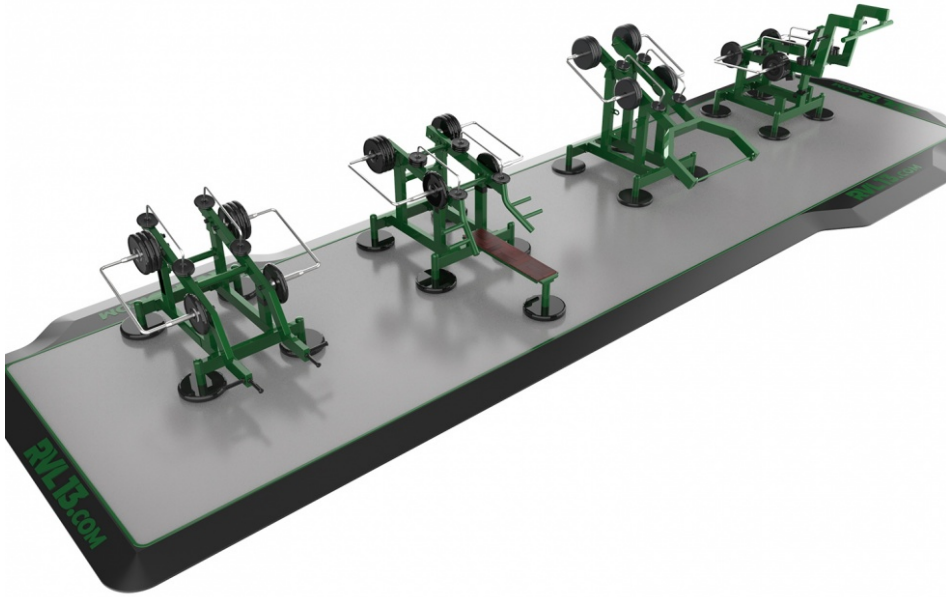

**PRODUCT NAME**  
**GYM 4 light**

**PRODUCT CODE**  
**4SBL01**

4x 40kg Deadlift, 4x 20kg Bench Press, 4x 20kg Squat, 4x 20kg Lat pull. Lat pull 2x 20kg

4x 20kg: 2x 20kg 2x 20kg 2x 20kg

4x : 2x 2x

4x 20kg: 2x 20kg - 2x 20kg 2x 20kg 2x 20kg

**4x 20kg**

2x 20kg, 2x 20kg, 2x 20kg

**4x 20kg**

---  
0.00m  
RAL 4002  
4

A) 2x 20kg 2x 20kg + komaxit 120µ B) 2x 20kg 2x 20kg + komaxit 120µ

<b>4x 20kg</b>	2x 20kg	2x 20kg
2x 20kg	51mm	4,5mm
2x 20kg	33,7mm	3,5 - 4,5mm
2x (2x 20kg)	100mm	4,0mm

**4x 20kg 2x 20kg**

2.5m x 10m  
2x 20kg 2x 20kg + EPDM 2x 20kg 2x 20kg + 2x 20kg

Enuma Elis sro EN 16:630 2x 20kg 2x 20kg 2x 20kg 2x 20kg

**4x 20kg 2x 20kg**

5 - 8  
EN16:630