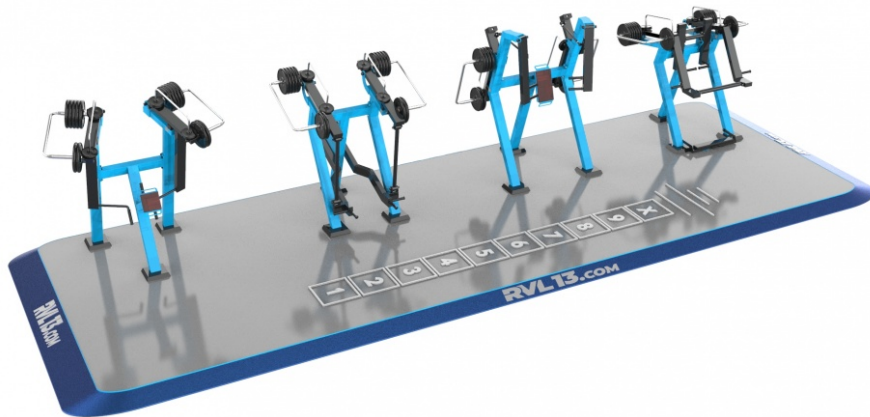

PRODUCT NAME
GYM 4

PRODUCT CODE
4SBS01

Наш самый продаваемый набор украсит каждый тренировочный парк, в котором он построен. Комбинация приседаний, становой тяги, жима лежа и низкотяговых тренажеров позволяет тренирующимся не только растянуть каждую мышцу тела, но и увеличить мышечную массу и улучшить физическое состояние в целом.

РЕКОМЕНДУЕМОЕ ИСПОЛЬЗОВАНИЕ: самостоятельно или в сочетании с тренировочным парком

ФОКУС: Укрепление всего тела

ТИП НАСТРОЙКИ: Стандартный - для упражнений стоя

СЕКМЕНТОВ

Общая информация

Клеймо

Использование упражнения, растяжка, укрепление

Технические характеристики

Размеры ---

Максимальная высота сброса (НОСВМ)

Цветовая гамма Палитра RAL

Количество станций 4

Одежда

A) Напыленная цинковая основа + komaxit 120μ B) Горячий цинк + komaxit 120μ

Используемые материалы	Диаметр	Ширина
Брусья	51mm	4,5mm
Базз-бары	33,7mm	3,5 - 4,5mm
Столбы (квадратный план)	100mm	4,0mm

Рекомендуемая площадь воздействия

Оптимальный размер 2m x 10m

Основа Бетонная плита + EPDM или бетонные фундаменты + сыпучий материал

Компания Enuma Elis s.r.o. всегда рекомендует установку в соответствии со стандартом безопасности EN 16:630