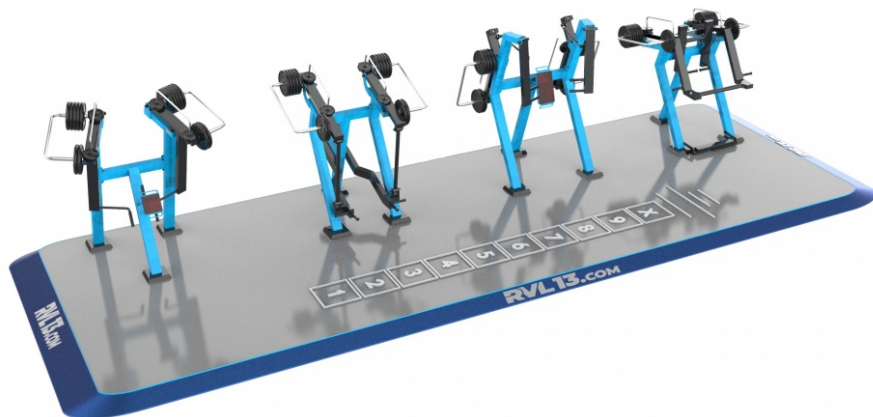

PRODUCT NAME
GYM 4

PRODUCT CODE
4SBS01

Cel mai bine vândut set al nostru va înveseli fiecare parc de antrenament în care este construit. Combinația de genuflexiuni, îndreptări, împins pe bancă și aparate cu vâsle joase permite exercițiilor nu numai să întindă fiecare mușchi din corp, ci și să crească masa musculară și să îmbunătățească condiția fizică în general.

UTILIZARE RECOMANDATĂ: Singur sau în combinație cu un parc de antrenament

FOCUS: Întărirea întregului corp

TIP DE CONFIGURARE: Standard - pentru exerciții în picioare

SEGMENTE

Informații generale

Marcă
Folosi exerciții fizice, întindere, întărire

Specificații tehnice

Dimensiuni ---
Înălțimea maximă de cădere (HIC 1000) ---
Schema de culori Paleta RAL
Număr de stații 4
Suprafață
A) Bază de zinc pulverizat + komaxit 120μ B) Zinc la cald + komaxit 120μ

Materiale folosite	Diametru	Lățime
Bare paralele	51mm	4,5mm
Bare de buzz	33,7mm	3,5 - 4,5mm
Stâlpi (plan pătrat)	100mm	4,0mm

Zona de impact recomandată

Dimensiune optimă 2m x 10m
Bază Placă de beton + EPDM sau fundații de beton + material vrac
Enuma Elis s.r.o. recomandă întotdeauna instalarea în conformitate cu standardul de siguranță EN 16:630