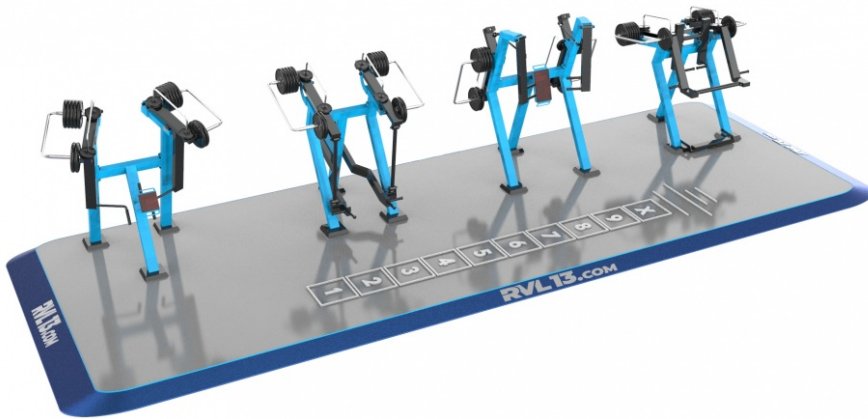

PRODUCT NAME
GYM 4

PRODUCT CODE
4SBS01

הסט הנמכר ביותר שלנו יאיר כל פארק אימון בו הוא נבנה. השילוב של מכונות סקוואט, דדליפט, לחיצת ספסל ושורה נמוכה מאפשר למתאמנים לא רק למתוח כל שריר בגוף, אלא גם להגדיל את מסת השריר ולשפר את המצב הגופני באופן כללי.

שימוש מומלץ : לבד או בשילוב עם פארק אימונים

FOCUS : חיזוק כל הגוף

סוג ההגדרה : סטנדרטי - לתרגילי עמידה

מקטעים

מידע כללי

מותג שימוש פעילות גופנית, מתיחות, חיזוק

מפרט טכני

מידות ---
גובה טיפה מקסימלי (HIC במ') 0.00m
ערכת צבעים לוח RAL
מספר תחנות פני השטח 4
פני השטח (א) בסיס אבץ מרוסס + קומקסיט μ120 (B) אבץ חם + קומקסיט μ120

חומרים משומשים	קוטר	רוחב
סורגים מקבילים	51mm	4,5mm
ברים	33,7mm	3,5 - 4,5mm
אומנות (תכנית מרובעת)	100mm	4,0mm

אזור השפעה מומלץ

גודל אופטימלי 2m x 10m
בסיס לוח בטון + EPDM או בסיס בטון + חומר בתפוזרת
 Enuma Elis s.r.o. הבטיחות תקן לפי התקנה על תמיד ממליצה.