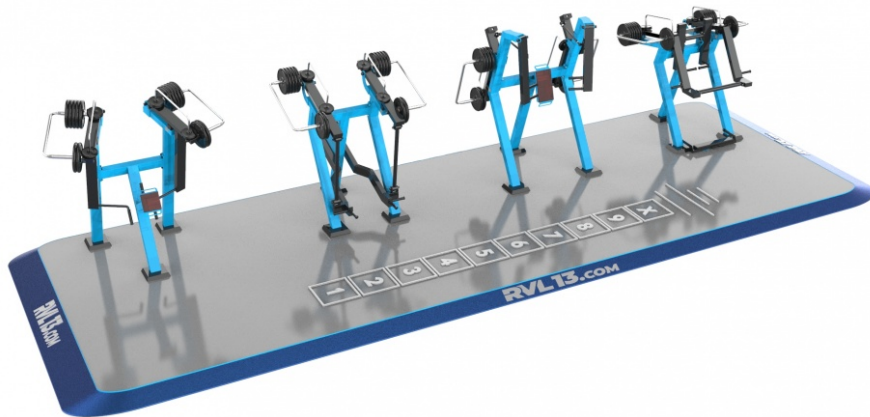

PRODUCT NAME
GYM 4

PRODUCT CODE
4SBS01

A

legkelendőbb szettünk minden edzőparkot feldob, ahol épült. A guggolás, a felhúzás, a fekvőnyomás és az alacsony evezős gépek kombinációja lehetővé teszi az edzők számára, hogy ne csak a test minden izmát nyújtsák, hanem növeljék az izomtömeget és általában javítsák a fizikai állapotot.

AJÁNLOTT HASZNÁLAT: Önmagában vagy edzőparkkal kombinálva

FÓKUSZ: Az egész test erősítése

BEÁLLÍTÁS TÍPUSA: Standard - álló gyakorlatokhoz
SZEGMENSEK

Általános információk

Márka
Használ testmozgás, nyújtás, erősítés

Műszaki adatok

Méretek ---
Max. ejtési magasság (HIC m-ben) 0,00m
Színséma RAL paletta
Állomások száma 4
Felszínre
A) Fújt cink bázis + komaxit 120μ B) Melegen mártott cink + komaxit 120μ

Felhasznált anyagok	Átmérő	Szélesség
Párhuzamos rudak	51mm	4,5mm
Buzz bárok	33,7mm	3,5 - 4,5mm
Oszlopok (négyzet alaprajzú)	100mm	4,0mm

Ajánlott ütközési terület

Optimális méret 2m x 10m
Alap Betonlap + EPDM vagy beton lábazatok + ömlesztett anyag

Az Enuma Elis s.r.o. mindig az EN 16:630 biztonsági szabvány szerinti telepítést javasolja