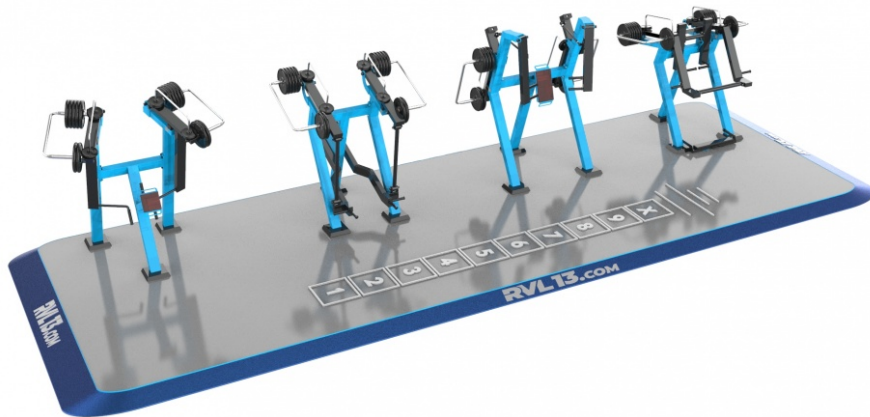

PRODUCT NAME
GYM 4

PRODUCT CODE
4SBS01

Наш бестселер скрасить кожен парк тренувань, в якому він побудований. Поеднання присідань, станової тяги, жиму лежачи і тренажерів низького ряду дозволяє спортсменам не тільки розтягнути кожен м'яз тіла, але і збільшити м'язову масу і поліпшити фізичний стан в цілому.

РЕКОМЕНДОВАНО ВИКОРИСТАННЯ: Окремо або в поєднанні з парком тренувань

ФОКУС: Зміцнення всього тіла

ТИП УСТАНОВКИ: Стандартна - для вправ стоячи

СЕГМЕНТИ

Загальна інформація

Бренд
Використання вправи, розтяжка, зміцнення

Технічні характеристики

Розміри ---
висота падіння (НІС в м) 0.00m
Колірна гамма Палітра RAL
Кількість станцій 4
Напавлення
 А) Напилювана цинкова основа + комаксит 120 мкм Б) Цинк гарячого занурення + комаксит 120 мкм

Використовувані матеріали	Діаметр	Ширина
Паралельні бруси	51mm	4,5mm
Базз-бари	33,7mm	3,5 - 4,5mm
Стовпи (квадратний план)	100mm	4,0mm

Рекомендована зона впливу

Оптимальний розмір 2m x 10m
База Бетонна плита + EPDM або бетонні фундаменти + сипучий матеріал
 Компанія Enuma Elis s.r.o. завжди рекомендує установку відповідно до стандарту безпеки EN 16:630