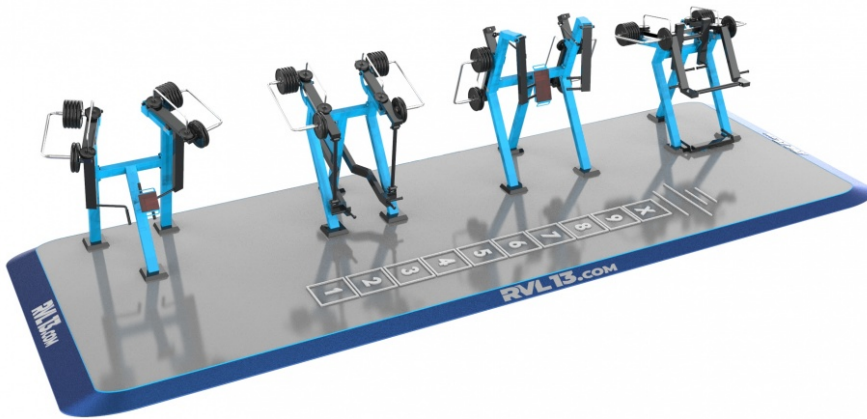

PRODUCT NAME
GYM 4

PRODUCT CODE
4SBS01

Set

terlaris kami akan mencerahkan setiap taman olahraga tempat ia dibangun. Kombinasi mesin Squat, Deadlift, Bench press, dan Low row memungkinkan olahragawan tidak hanya untuk meregangkan setiap otot di tubuh, tetapi juga untuk meningkatkan massa otot dan meningkatkan kondisi fisik secara umum.

PENGGUNAAN YANG DIREKOMENDASIKAN: Sendiri atau dikombinasikan dengan taman olahraga

FOKUS: Memperkuat seluruh tubuh

JENIS PENGATURAN: Standar - untuk latihan berdiri
SEGMENT

Informasi umum

Merek
Pakai olahraga, peregangan, penguatan

Spesifikasi teknis

Dimensi ---
Tinggi jatuh (HIC dalam m) 0.00m
Skema warna Palet RAL
Jumlah stasiun 4
Permukaan
A) Basis seng yang disemprotkan + komaxit 120µ B) Seng hot-dip + komaxit 120µ

Bahan bekas	Diameter	Lebar
Batang paralel	51mm	4,5mm
Buzz bar	33,7mm	3,5 - 4,5mm
Pilar (rencana persegi)	100mm	4,0mm

Area benturan yang direkomendasikan

Ukuran optimal 2m x 10m
Dasar Pelat beton + EPDM atau pijakan beton + bahan curah
Enuma Elis sro selalu merekomendasikan pemasangan sesuai dengan standar keselamatan EN 16:630