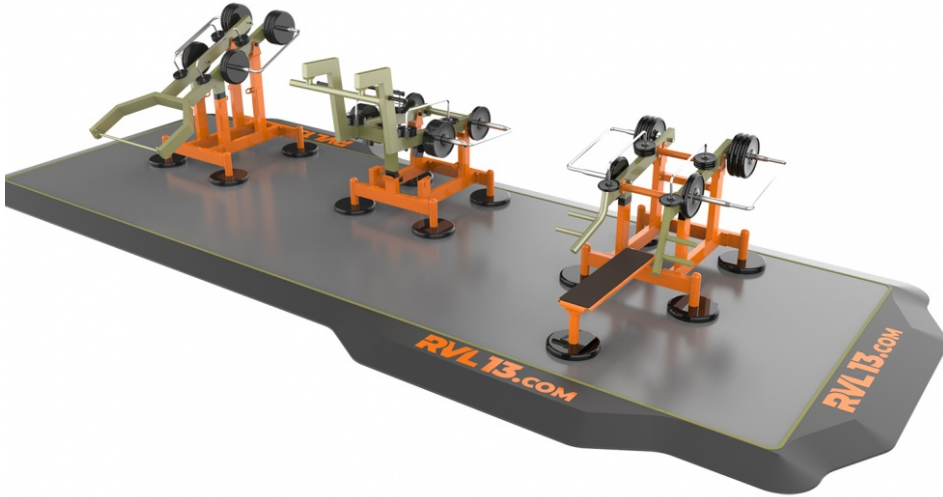

PRODUCT NAME
GYM 3 light

PRODUCT CODE
3SBL01

0 0 00 000 00 00 000 0000 00 000 0 000 00 000 000 00000 0000 000 00 0000 00 0 000 0 00000. 0 000 000 0000 000 00 00 000 00000 (00 000 00000 00 000).

00000 000 00000 00 00 00 000. 00000 000 0 000 00000 0 00000. 00 00000 00 000 00 00000 0 00 00 00000 00 0 000000. 0000 00 0 000000 000 000 0 000 0000 000 0000 0 00000.

0000: 00 0000 00 00

00: 00 00

00 00: 000 - 000 00 000 0 00 00 000

00 00

00 MB Barbell
00, 00000, 00

00 00

00 2.5m x 0m x 0m
00 0.00m
0 0000 RAL 0000
0 0 3
0000

A) 0000 000 000 + komaxit 120µ B) 000 000 000 + komaxit 120µ

00 00

00 000	00	00
00 000	51mm	4,5mm
00 0	33,7mm	3,5 - 4,5mm
00 (00 00)	100mm	4,0mm

00 00 00

0000 000 2.5m x 7.5m
00000 0000 + EPDM 000 00000 000 + 00 000

Enuma Elis sro 000 EN 16:630 000 0000 00 0000 000 000000.